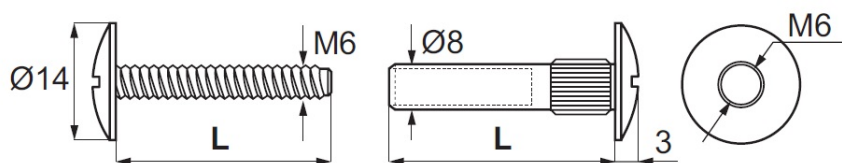

## Description:

Connecting Screw, 31-39mm, Bore 8mm, M6, Steel Nickel Pl.

## Item number:

11.06.912-1

Units	Box	Carton	HS Code	Barcode
Set	1	1000	7318155898	 5704866015417

Panel thickness	Screw "L"	Tube "L"	NPL	BPL	BRZ	BLK
25 - 33 mm	M6 x 14 mm	M6 x 25 mm	# 11.06.902	# 11.06.901	# 11.06.900	
31 - 39 mm	M6 x 14 mm	M6 x 30 mm	# 11.06.912	# 11.06.913	# 11.06.910	
31 - 45 mm	M6 x 20 mm	M6 x 30 mm	# 11.06.904			available upon request
38 - 46 mm	M6 x 20 mm	M6 x 38 mm	# 11.06.920	# 11.06.922		